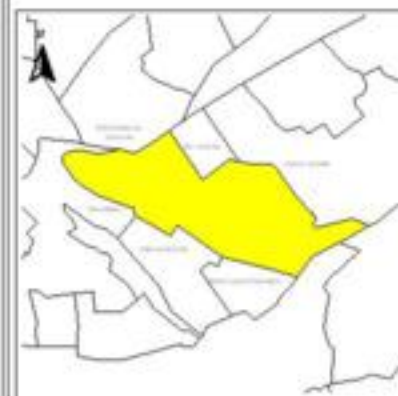

EVALUA DF
Consejo de Evaluación del
Desarrollo Social del
Distrito Federal

ÍNDICE DE DESARROLLO SOCIAL

Delegación: Álvaro Obregón
Colonia: 2A Reacomodo Tiacuilapa
Grado de desarrollo: Muy Bajo

Grado de Desarrollo Social

-  Muy bajo
-  Bajo
-  Medio
-  Alto
-  Sin dato

0.03 0 0.03 0.06 Kilómetros

Fuente: Elaboración propia con datos de Seduvi e INEGI